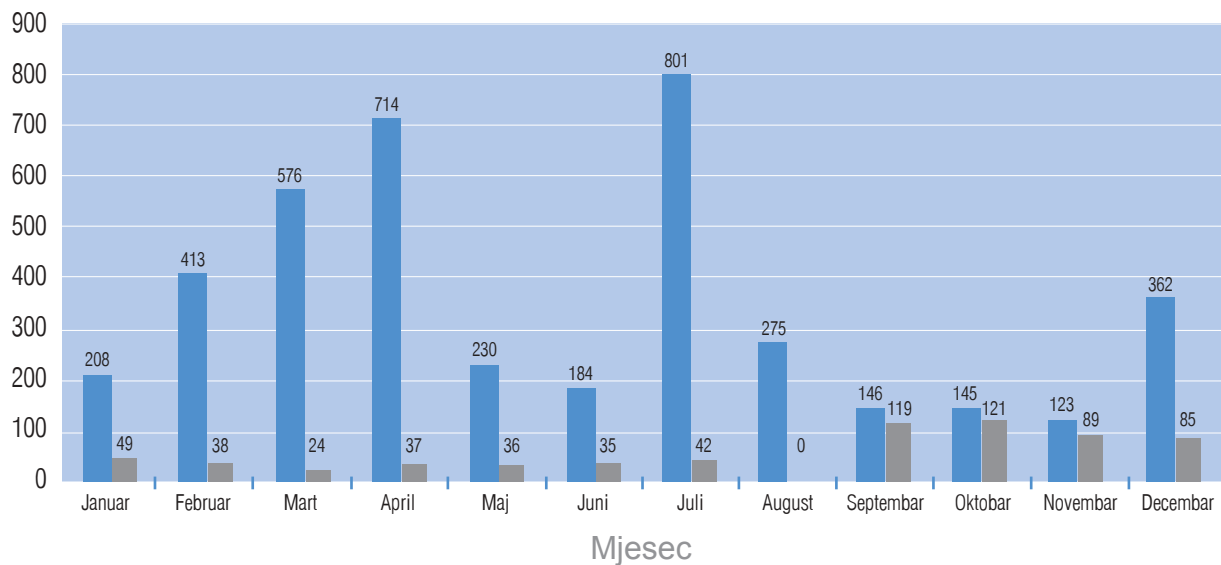

Usporedba između registrovanih i riješenih predmeta od 01. januara - 31. decembra 2002.

■ Broj registrovanih predmeta

■ Broj riješenih predmeta

Raskorak između registrovanih i riješenih predmeta od 1996-2002.